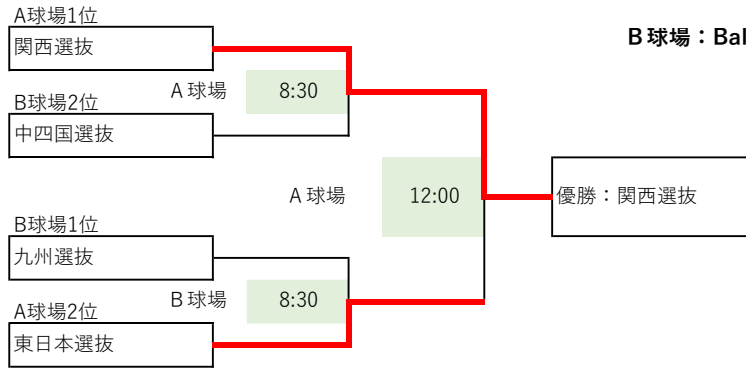

8月19日(金) 予選リーグ

【中学生の部】

A 球場：鶴岡一人記念球場

1 広島選抜	0	3 東日本選抜	11	2 関西選抜	6
1日目 10:00	}	1日目 12:30	}	1日目 15:00	}
2 関西選抜		12		1 広島選抜	

B 球場：Balcom BMW Baseball Stadium(広島県総合グランド野球場)

4 中四国選抜	5	6 九州選抜	9	5 中日本選抜	0
1日目 10:30	}	1日目 13:00	}	1日目 15:30	}
5 中日本選抜		4		4 中四国選抜	

【小学生の部】

C 球場：ミットヨスポーツパーク郷原

1 広島選抜	0	3 関西選抜	23	2 中日本選抜	1
1日目 10:30	}	1日目 12:30	}	1日目 14:30	}
2 中日本選抜		23		1 広島選抜	

D 球場：東広島アクアスタジアム

4 東日本選抜	8	6 九州選抜	4	5 愛媛選抜	13
1日目 10:30	}	1日目 12:30	}	1日目 14:30	}
5 愛媛選抜		5		4 東日本選抜	

※ 予選リーグでは、組合せの上段を一塁側、後攻とする。

【女子の部】

1日目 E 球場：虹村公園野球場  
F 球場：虹村公園多目的広場(市呉グラウンド)

虹村 1	10:30	~	12:30
虹村 2	13:00	~	15:00
虹村 3	15:30	~	17:30
市呉 1	10:30	~	12:30
市呉 2	13:00	~	15:00

※アルファベットの早い方が1塁側、後攻とする。 虹村 : 虹村公園野球場  
但し、E-Aの対戦はEが1塁側、後攻とする。 市呉 : 市立呉高等学校野球場

一日目は、規定回数が終わって同点の場合、延長やタイブレークを行わないで引き分けとする。	
◎順位決定方法	○勝ち点が同点の場合
・勝利チーム 2点	1. 得失点差の大きい方が上位
・敗戦チーム 0点	2. 総失点数の少ない方が上位
・引き分け 1点(両チーム)	3. 総得点の多い方が上位
	4. 直接対決で勝利した方が上位

8月20日(土) 決勝トーナメント

【中学生の部】

A球場：鶴岡一人記念球場

B球場：Balcom BMW Baseball Stadium