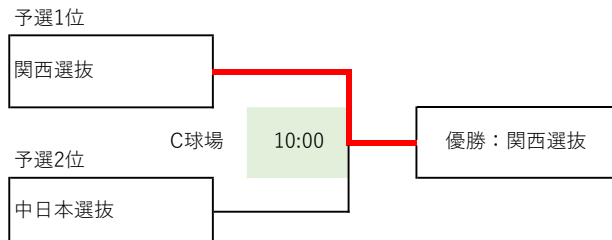

8月19日(金) 予選リーグ

【中学生の部】

A 球場：鶴岡一人記念球場

1 広島選抜	0	3 東日本選抜	11	2 関西選抜	6
1日目 10:00	}	1日目 12:30	}	1日目 15:00	}
2 関西選抜		12		1 広島選抜	

B 球場：Balcom BMW Baseball Stadium(広島県総合グランド野球場)

4 中四国選抜	5	6 九州選抜	9	5 中日本選抜	0
1日目 10:30	}	1日目 13:00	}	1日目 15:30	}
5 中日本選抜		4		4 中四国選抜	

一日目は、規定回数が終わって同点の場合、延長やタイブレークを行わないで引き分けとする。	
◎順位決定方法	○勝ち点が同点の場合
・勝利チーム 2点	1. 得失点差の大きい方が上位
・敗戦チーム 0点	2. 総失点数の少ない方が上位
・引き分け 1点(両チーム)	3. 総得点の多い方が上位
	4. 直接対決で勝利した方が上位

8月20日(土) 決勝トーナメント

【中学生の部】

A球場：鶴岡一人記念球場

B球場：Balcom BMW Baseball Stadium

【小学生の部】

E球場：虹村公園野球場

F球場：虹村公園多目的広場（市呉グラウンド）

【女子の部】

C球場：ミットヨスポーツパーク郷原

【閉会式】

14:30 鶴岡一人記念球場