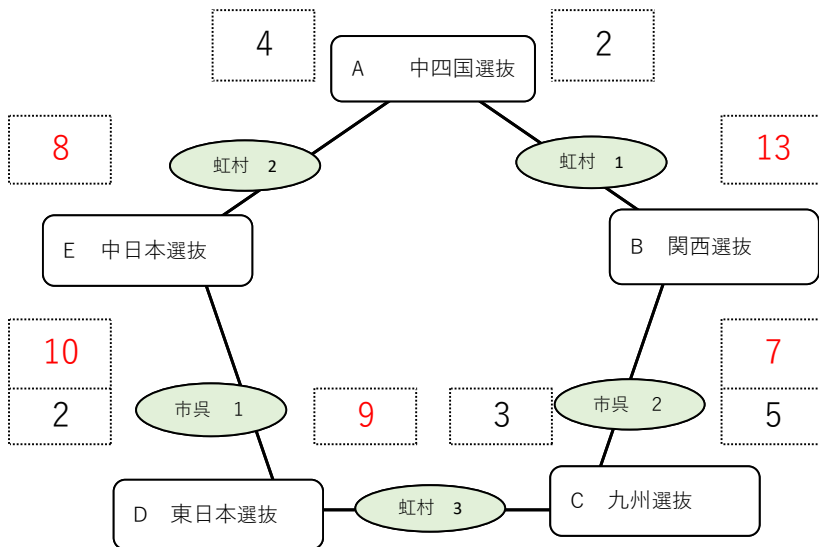

8月19日(金) 予選リーグ

【中学生の部】

A 球場：鶴岡一人記念球場

1 広島選抜	0	3 東日本選抜	11	2 関西選抜	6
1日目 10:00	}	1日目 12:30	}	1日目 15:00	}
2 関西選抜		12		1 広島選抜	

B 球場：Balcom BMW Baseball Stadium(広島県総合グランド野球場)

4 中四国選抜	5	6 九州選抜	9	5 中日本選抜	0
1日目 10:30	}	1日目 13:00	}	1日目 15:30	}
5 中日本選抜		4		4 中四国選抜	

【小学生の部】

C 球場：ミットヨスポーツパーク郷原

1 広島選抜	0	3 関西選抜	23	2 中日本選抜	1
1日目 10:30	}	1日目 12:30	}	1日目 14:30	}
2 中日本選抜		23		1 広島選抜	

D 球場：東広島アクアスタジアム

4 東日本選抜	8	6 九州選抜	4	5 愛媛選抜	13
1日目 10:30	}	1日目 12:30	}	1日目 14:30	}
5 愛媛選抜		5		4 東日本選抜	

※ 予選リーグでは、組合せの上段を一塁側、後攻とする。

【女子の部】

1日目 E 球場：虹村公園野球場  
F 球場：虹村公園多目的広場(市呉グラウンド)

虹村 1	10:30	~	12:30
虹村 2	13:00	~	15:00
虹村 3	15:30	~	17:30
市呉 1	10:30	~	12:30
市呉 2	13:00	~	15:00

※アルファベットの早い方が1塁側、後攻とする。 虹村 : 虹村公園野球場  
但し、E-Aの対戦はEが1塁側、後攻とする。 市呉 : 市立呉高等学校野球場

一日目は、規定回数が終わって同点の場合、延長やタイブレークを行わないで引き分けとする。	
◎順位決定方法	○勝ち点が同点の場合
・勝利チーム 2点	1. 得失点差の大きい方が上位
・敗戦チーム 0点	2. 総失点数の少ない方が上位
・引き分け 1点(両チーム)	3. 総得点の多い方が上位
	4. 直接対決で勝利した方が上位

8月20日(土) 決勝トーナメント

【中学生の部】

A球場：鶴岡一人記念球場

B球場：Balcom BMW Baseball Stadium